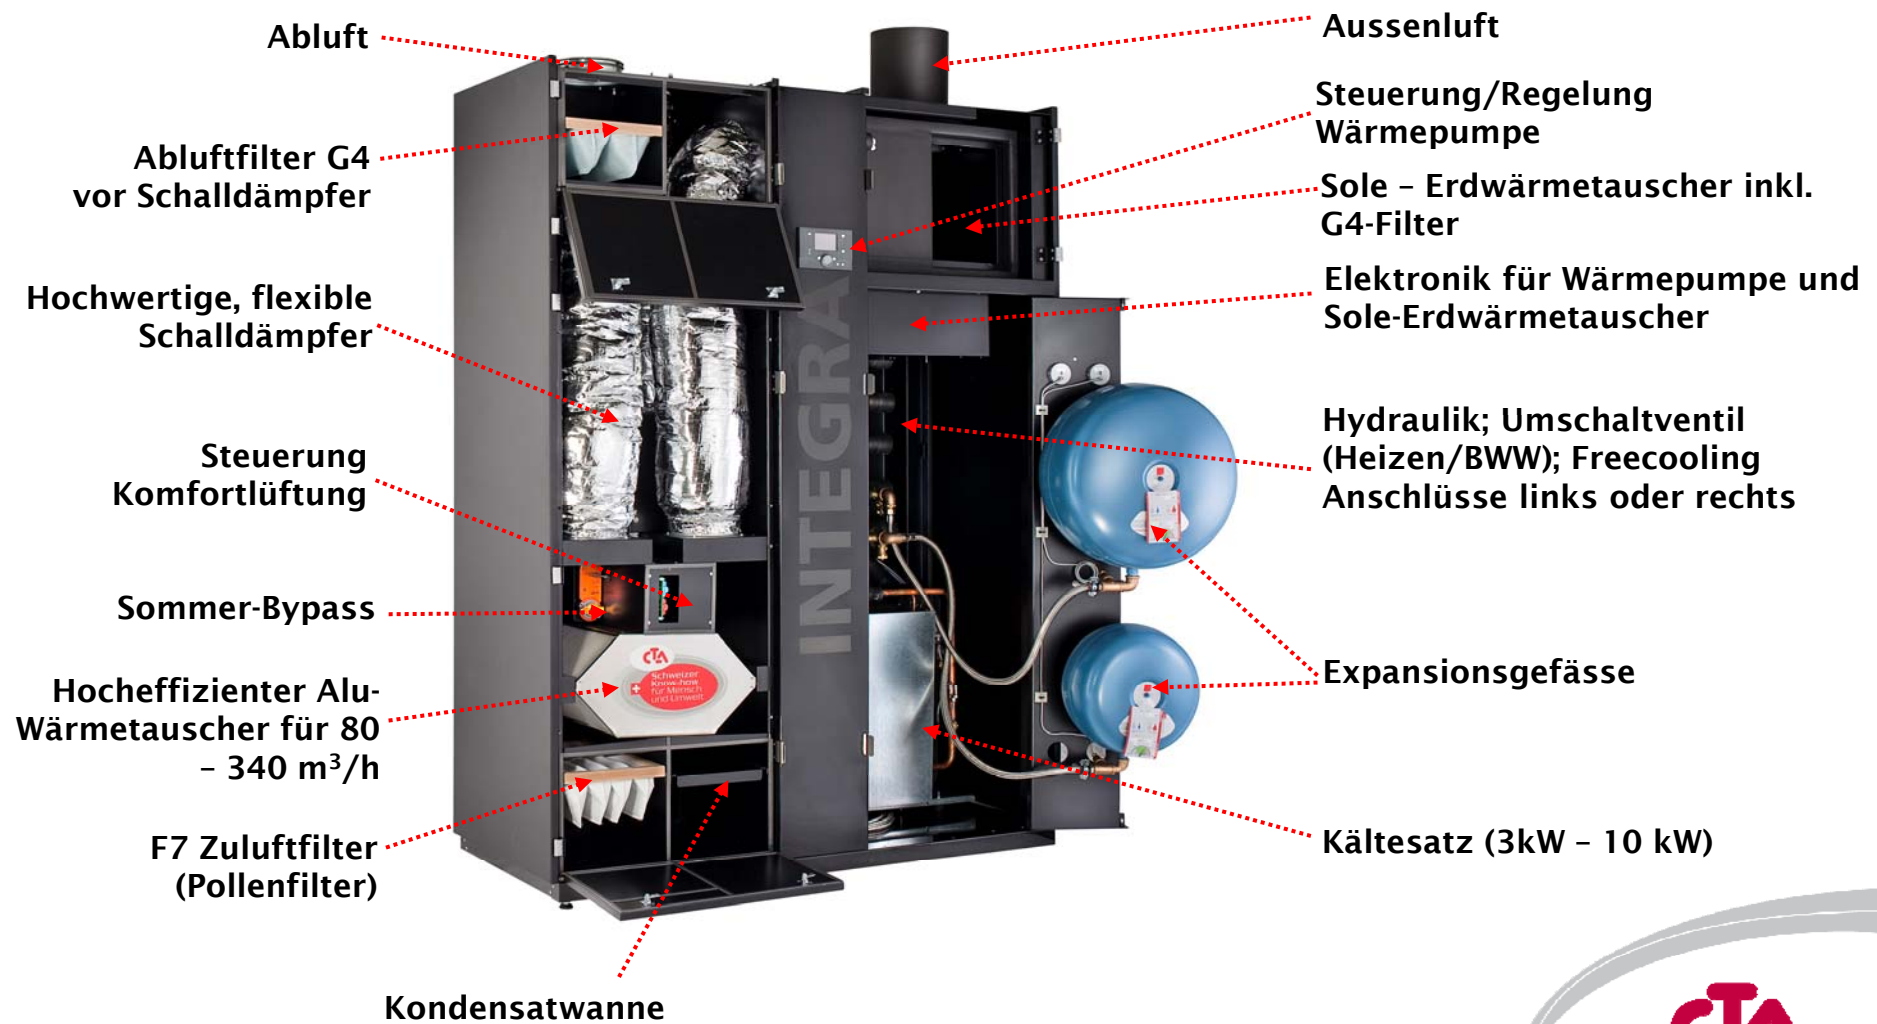

Innenleben der Optibox Integra