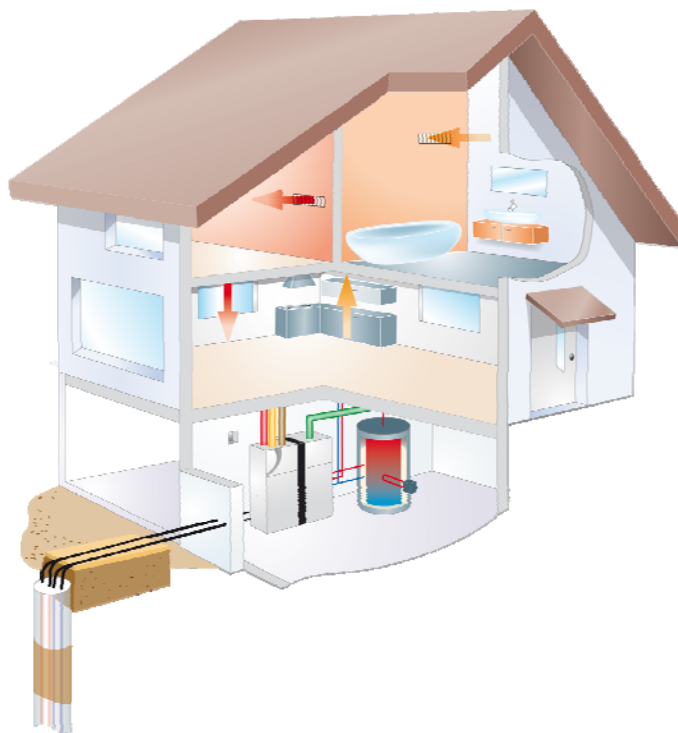

Komfortlüftung im EFH und MFH