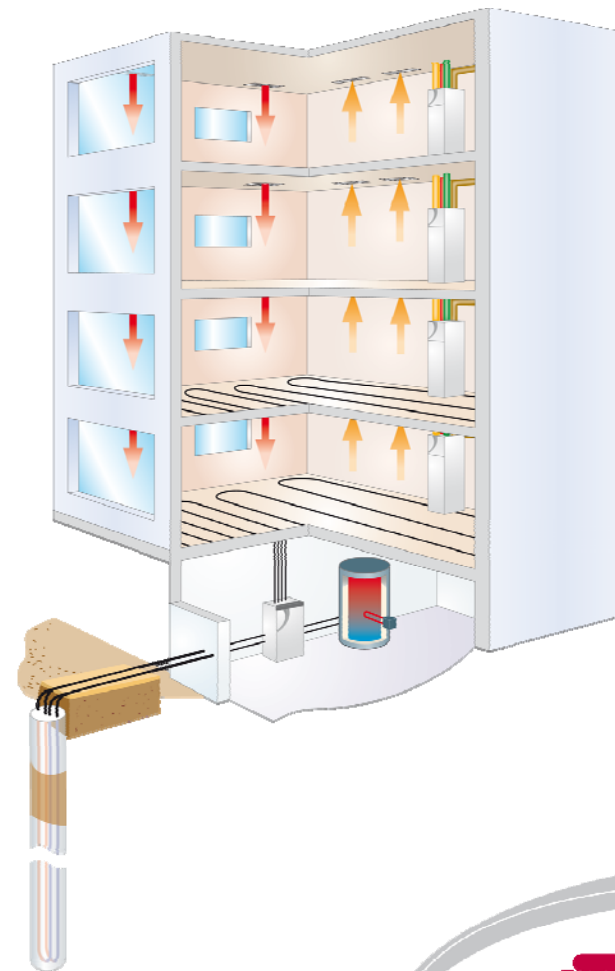

Komfortlüftung im EFH und MFH